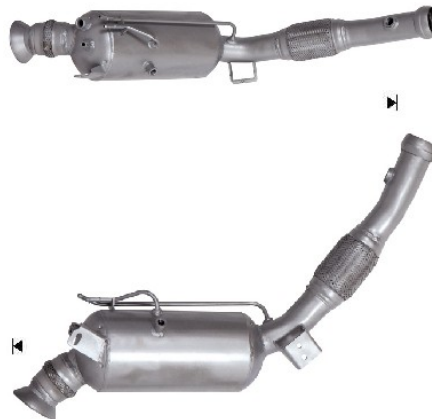

Fabrikant van **katalysatoren** en **deeltjesfilters**

NEDERLANDS ▾

MERCEDES

FD5238

PK1087

960

7.60

Euro
6

Originele ref.:

4474900083, 4474903700

MERK	MODEL	DATUM
MERCEDES	MARCO POLO 200 2.1TD CDI DPF 2143 cc 100 Kw / 136 cv 651950 (447)	3/15>2/19
MERCEDES	MARCO POLO 220 2.1TD CDI DPF 2143 cc 120 Kw / 163 cv 651950 (447)	3/15>2/19
MERCEDES	MARCO POLO 250 2.1TD CDI DPF 2143 cc 140 Kw / 190 cv 651950 (447)	3/15>2/19
MERCEDES	V200 2.1TD CDI DPF 2143 cc 100 Kw / 136 cv 651950 (447)	4/15>2/19
MERCEDES	V220 2.1TD CDI DPF 2143 cc 120 Kw / 163 cv 651950 (447)	4/15>2/19
MERCEDES	V250 2.1TD CDI DPF 2143 cc 140 Kw / 190 cv 651950 (447)	12/14>2/19
MERCEDES	VITO 114TD 2.1TD CDI DPF 2143 cc 100 Kw / 136 cv 651950 (447)	9/14>2/19
MERCEDES	VITO 116TD 2.1TD CDI DPF 2143 cc 120 Kw / 163 cv 651950 (447)	9/14>2/19
MERCEDES	VITO 119TD 2.1TD CDI DPF 2143 cc 140 Kw / 190 cv 651950 (447)	9/14>2/19

Ø 74,2 ext.