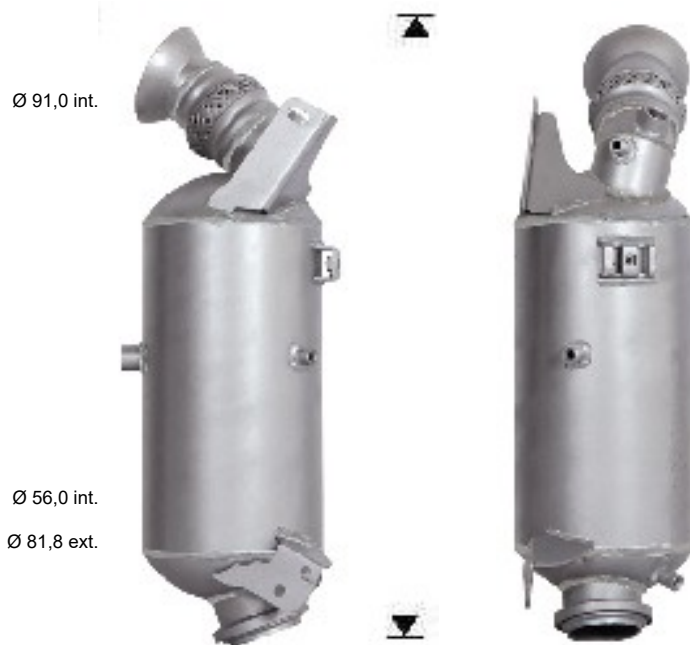

Fabrikant van **katalysatoren** en **deeltjesfilters**

NEDERLANDS ▾

MERCEDES

**FD5296Q**

PK1159

**OBD**

540

9.00

**Euro  
6**

Originele ref.:

2124906314

MERK	MODEL	DATUM
MERCEDES	CLS220D 2.1TD CDI DPF 2143 cc 120 Kw / 163 cv 651924 (218)	5/14>12/17
MERCEDES	CLS220D 2.1TD CDI DPF 2143 cc 125 Kw / 170 cv 651924 (218)	5/14>12/17
MERCEDES	CLS250D 2.1TD CDI DPF 2143 cc 150 Kw / 204 cv 651924 (218)	5/14>12/17
MERCEDES	E200TD 2.1TD CDI DPF 2143 cc 100 Kw / 136 cv 651925 (212)	9/14>12/16
MERCEDES	E220TD 2.1TD CDI DPF 2143 cc 120 Kw / 163 cv 651911, 651924 (207, 212)	8/14>12/16
MERCEDES	E220TD 2.1TD CDI DPF 2143 cc 125 Kw / 170 cv 651911, 651924 (207, 212)	8/14>12/16
MERCEDES	E220TD 2.1TD CDI DPF 2143 cc 130 Kw / 177 cv 651911, 651924 (207, 212)	8/14>12/16
MERCEDES	E250TD 2.1TD CDI DPF 2143 cc 150 Kw / 204 cv 651911, 651924 (207, 212)	9/13>12/16
MERCEDES	<b>E300TD Hybrid 2.1TD CDI DPF 2143 cc 150 Kw / 204 cv 651924 (212)</b>	9/13>12/16

Ø 91,0 int.

Ø 56,0 int.

Ø 81,8 ext.