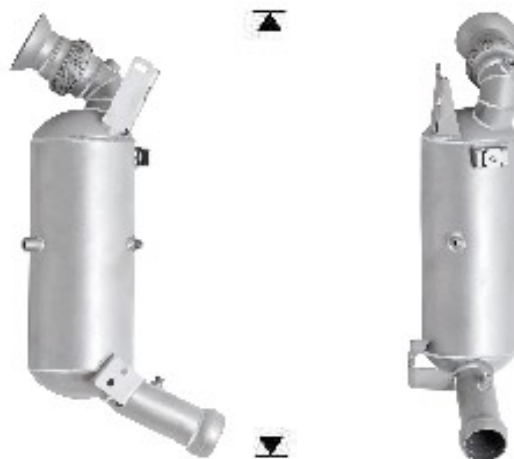

Fabrikant van **katalysatoren** en **deeltjesfilters**

🌐 NEDERLANDS ▾

MERCEDES

FD5072Q

PK1224

680

8.20

Euro
5

Originele ref.:
2044907436

MERK	MODEL	DATUM
MERCEDES	C220TD 2.1TD CDI DPF 2143 cc 120 Kw / 163 cv 651911 (204)	12/08>3/14
MERCEDES	C220TD 2.1TD CDI DPF 2143 cc 125 Kw / 170 cv 651911 (204)	12/08>3/14
MERCEDES	C250TD 2.1TD CDI DPF 2143 cc 150 Kw / 204 cv 651911 (204)	8/08>3/14
MERCEDES	CLS250D 2.1TD CDI DPF 2143 cc 150 Kw / 204 cv 651924 (218)	9/10>7/14
MERCEDES	E220TD 2.1TD CDI DPF 2143 cc 120 Kw / 163 cv 651911 (207, 212)	1/09>8/14
MERCEDES	E220TD 2.1TD CDI DPF 2143 cc 125 Kw / 170 cv 651911-651924 (207, 212)	1/09>8/14
MERCEDES	E250TD 2.1TD CDI DPF 2143 cc 150 Kw / 204 cv 651911-651924 (207, 212)	1/09>8/14
MERCEDES	E300TD Hybrid 2.1TD CDI DPF 2143 cc 150 Kw / 204 cv 651924 (212)	4/12>12/14

Ø 74,2 ext