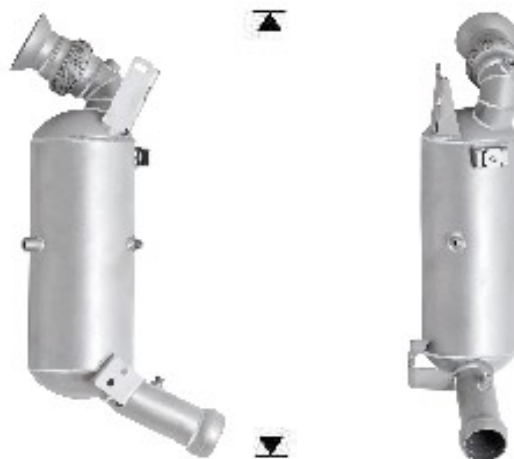

Fabrikant van **katalysatoren** en **deeltjesfilters**

🇳🇱 NEDERLANDS ▾

MERCEDES

FD5072Q

PK1224

680

8.20

Euro
5

Originele ref.:
2044907436

MERK	MODEL	DATUM
MERCEDES	C220TD 2.1TD CDI DPF 2143 cc 120 Kw / 163 cv 651911 (204)	12/08>3/14
MERCEDES	C220TD 2.1TD CDI DPF 2143 cc 125 Kw / 170 cv 651911 (204)	12/08>3/14
MERCEDES	C250TD 2.1TD CDI DPF 2143 cc 150 Kw / 204 cv 651911 (204)	8/08>3/14
MERCEDES	CLS250D 2.1TD CDI DPF 2143 cc 150 Kw / 204 cv 651924 (218)	9/10>7/14
MERCEDES	E220TD 2.1TD CDI DPF 2143 cc 120 Kw / 163 cv 651911 (207, 212)	1/09>8/14
MERCEDES	E220TD 2.1TD CDI DPF 2143 cc 125 Kw / 170 cv 651911-651924 (207, 212)	1/09>8/14
MERCEDES	E250TD 2.1TD CDI DPF 2143 cc 150 Kw / 204 cv 651911-651924 (207, 212)	1/09>8/14
MERCEDES	E300TD Hybrid 2.1TD CDI DPF 2143 cc 150 Kw / 204 cv 651924 (212)	4/12>12/14

Ø 74,2 ext