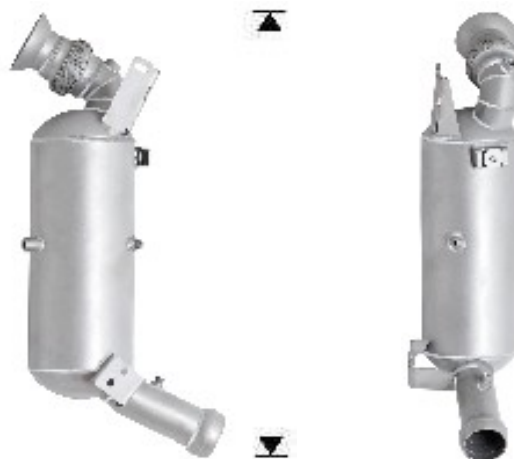

Fabrikant van **katalysatoren** en **deeltjesfilters**

🇳🇱 NEDERLANDS ▾

MERCEDES

**FD5072**

PK1224

**OBD**

mm.  
↔

680

Kg.

7.30

Euro  
5

Originele ref.:  
2044907436

MERK	MODEL	DATUM
MERCEDES	C220TD 2.1TD CDI DPF 2143 cc 120 Kw / 163 cv 651911 (204)	12/08>3/14
MERCEDES	C220TD 2.1TD CDI DPF 2143 cc 125 Kw / 170 cv 651911 (204)	12/08>3/14
MERCEDES	C250TD 2.1TD CDI DPF 2143 cc 150 Kw / 204 cv 651911 (204)	8/08>3/14
MERCEDES	CLS250D 2.1TD CDI DPF 2143 cc 150 Kw / 204 cv 651924 (218)	9/10>7/14
MERCEDES	E220TD 2.1TD CDI DPF 2143 cc 120 Kw / 163 cv 651911 (207, 212)	1/09>8/14
MERCEDES	<b>E220TD 2.1TD CDI DPF 2143 cc 125 Kw / 170 cv 651911-651924 (207, 212)</b>	1/09>8/14
MERCEDES	E250TD 2.1TD CDI DPF 2143 cc 150 Kw / 204 cv 651911-651924 (207, 212)	1/09>8/14
MERCEDES	E300TD Hybrid 2.1TD CDI DPF 2143 cc 150 Kw / 204 cv 651924 (212)	4/12>12/14

Ø 74,2 ext