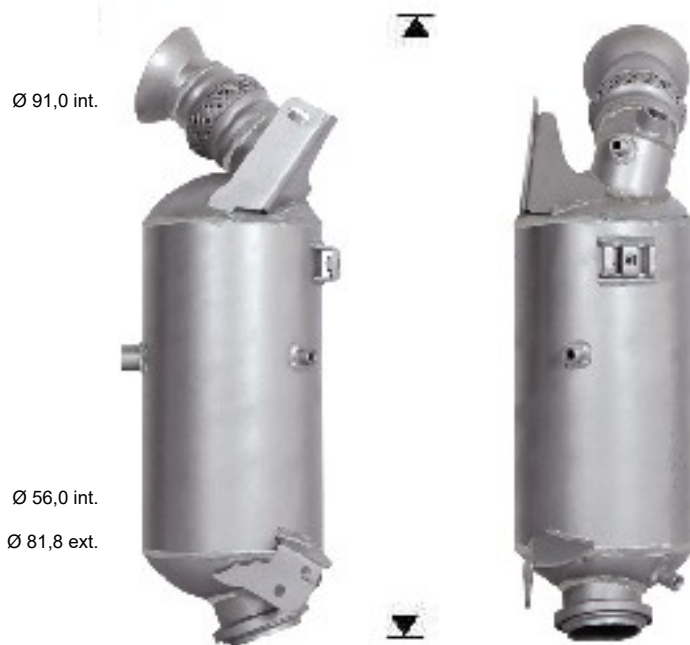

Fabrikant van **katalysatoren** en **deeltjesfilters**

NEDERLANDS ▾

MERCEDES

FD5296

PK1159

OBD

mm.
↔

540

8.10

**Euro
6**

Originele ref.:
2124906314

MERK	MODEL	DATUM
MERCEDES	CLS220D 2.1TD CDI DPF 2143 cc 120 Kw / 163 cv 651924 (218)	5/14>12/17
MERCEDES	CLS220D 2.1TD CDI DPF 2143 cc 125 Kw / 170 cv 651924 (218)	5/14>12/17
MERCEDES	CLS250D 2.1TD CDI DPF 2143 cc 150 Kw / 204 cv 651924 (218)	5/14>12/17
MERCEDES	E200TD 2.1TD CDI DPF 2143 cc 100 Kw / 136 cv 651925 (212)	9/14>12/16
MERCEDES	E220TD 2.1TD CDI DPF 2143 cc 120 Kw / 163 cv 651911, 651924 (207, 212)	8/14>12/16
MERCEDES	E220TD 2.1TD CDI DPF 2143 cc 125 Kw / 170 cv 651911, 651924 (207, 212)	8/14>12/16
MERCEDES	E220TD 2.1TD CDI DPF 2143 cc 130 Kw / 177 cv 651911, 651924 (207, 212)	8/14>12/16
MERCEDES	E250TD 2.1TD CDI DPF 2143 cc 150 Kw / 204 cv 651911, 651924 (207, 212)	9/13>12/16
MERCEDES	E300TD Hybrid 2.1TD CDI DPF 2143 cc 150 Kw / 204 cv 651924 (212)	9/13>12/16

Ø 91,0 int.

Ø 56,0 int.

Ø 81,8 ext.