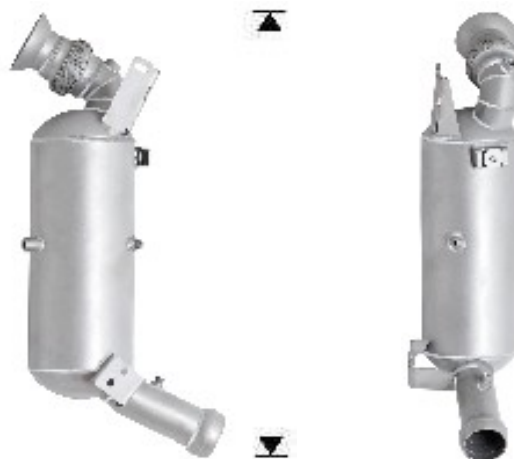

Fabrikant van **katalysatoren** en **deeltjesfilters**

🌐 NEDERLANDS ▾

MERCEDES

FD5072

PK1224

OBD

mm.
↔

680

7.30

**Euro
5**

Originele ref.:
2044907436

MERK	MODEL	DATUM
MERCEDES	C220TD 2.1TD CDI DPF 2143 cc 120 Kw / 163 cv 651911 (204)	12/08>3/14
MERCEDES	C220TD 2.1TD CDI DPF 2143 cc 125 Kw / 170 cv 651911 (204)	12/08>3/14
MERCEDES	C250TD 2.1TD CDI DPF 2143 cc 150 Kw / 204 cv 651911 (204)	8/08>3/14
MERCEDES	CLS250D 2.1TD CDI DPF 2143 cc 150 Kw / 204 cv 651924 (218)	9/10>7/14
MERCEDES	E220TD 2.1TD CDI DPF 2143 cc 120 Kw / 163 cv 651911 (207, 212)	1/09>8/14
MERCEDES	E220TD 2.1TD CDI DPF 2143 cc 125 Kw / 170 cv 651911-651924 (207, 212)	1/09>8/14
MERCEDES	E250TD 2.1TD CDI DPF 2143 cc 150 Kw / 204 cv 651911-651924 (207, 212)	1/09>8/14
MERCEDES	E300TD Hybrid 2.1TD CDI DPF 2143 cc 150 Kw / 204 cv 651924 (212)	4/12>12/14

Ø 74,2 ext