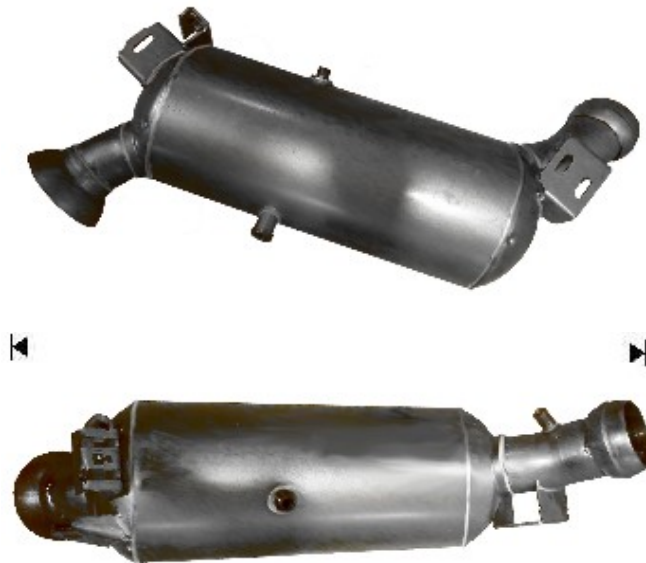

Fabrikant van **katalysatoren** en **deeltjesfilters**

NEDERLANDS ▾

MERCEDES

**FD5050Q**

PK1087

640

6.95

Originele ref.:

2114903556, 2114906314+2114901692, 2114906536+2114901492, 2114906536+2114901692, 2114906656,  
211490665664

MERK	MODEL	DATUM
MERCEDES	E200TD 2.1TD CDI DPF 2148 cc 100 Kw / 136 cv 646820, 646821 (211)	4/06>2/09
MERCEDES	E220TD 2.1TD CDI DPF 2148 cc 120 Kw / 163 cv 646821 (211)	4/06>11/09
MERCEDES	E220TD 2.1TD CDI DPF 2148 cc 125 Kw / 170 cv 646821 (211)	4/06>11/09

Ø 74,2 ext