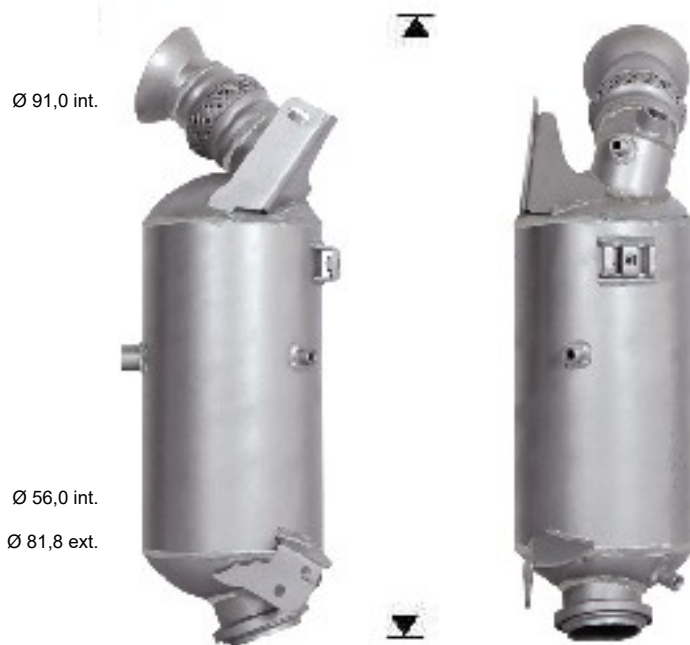

Fabrikant van **katalysatoren** en **deeltjesfilters**

NEDERLANDS ▾

MERCEDES

FD5296Q

PK1159

OBD

540

9.00

**Euro
6**

Originele ref.:
2124906314

MERK	MODEL	DATUM
MERCEDES	CLS220D 2.1TD CDI DPF 2143 cc 120 Kw / 163 cv 651924 (218)	5/14>12/17
MERCEDES	CLS220D 2.1TD CDI DPF 2143 cc 125 Kw / 170 cv 651924 (218)	5/14>12/17
MERCEDES	CLS250D 2.1TD CDI DPF 2143 cc 150 Kw / 204 cv 651924 (218)	5/14>12/17
MERCEDES	E200TD 2.1TD CDI DPF 2143 cc 100 Kw / 136 cv 651925 (212)	9/14>12/16
MERCEDES	E220TD 2.1TD CDI DPF 2143 cc 120 Kw / 163 cv 651911, 651924 (207, 212)	8/14>12/16
MERCEDES	E220TD 2.1TD CDI DPF 2143 cc 125 Kw / 170 cv 651911, 651924 (207, 212)	8/14>12/16
MERCEDES	E220TD 2.1TD CDI DPF 2143 cc 130 Kw / 177 cv 651911, 651924 (207, 212)	8/14>12/16
MERCEDES	E250TD 2.1TD CDI DPF 2143 cc 150 Kw / 204 cv 651911, 651924 (207, 212)	9/13>12/16
MERCEDES	E300TD Hybrid 2.1TD CDI DPF 2143 cc 150 Kw / 204 cv 651924 (212)	9/13>12/16

Ø 91,0 int.

Ø 56,0 int.

Ø 81,8 ext.