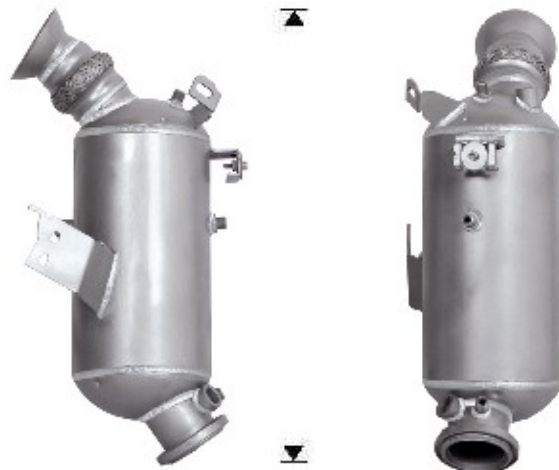

Fabrikant van **katalysatoren** en **deeltjesfilters**

NEDERLANDS ▾

MERCEDES

FD5202

PK1335

OBD

mm.
↔

530

6.10

**Euro
6**

Originele ref.:

2054901200, 2054908114

MERK	MODEL	DATUM
MERCEDES	C200TD 2.1TD CDI Blue TEC DPF 2143 cc 100 Kw / 136 cv 651921 (205)	10/15>5/18
MERCEDES	C220TD 2.1TD CDI Blue TEC DPF 2143 cc 120 Kw / 163 cv 651921 (205)	12/13>5/18
MERCEDES	C220TD 2.1TD CDI Blue TEC DPF 2143 cc 125 Kw / 170 cv 651921 (205)	12/13>5/18
MERCEDES	C250TD 2.1TD CDI Blue TEC DPF 2143 cc 150 Kw / 204 cv 651921 (205)	2/14>5/18
MERCEDES	C300TD 2.1TD CDI Blue TEC Hybrid DPF 2143 cc 150 Kw / 204 cv 651921 (205)	5/14>5/18

Ø 88,8 ext.

Ø 68,2 ext.