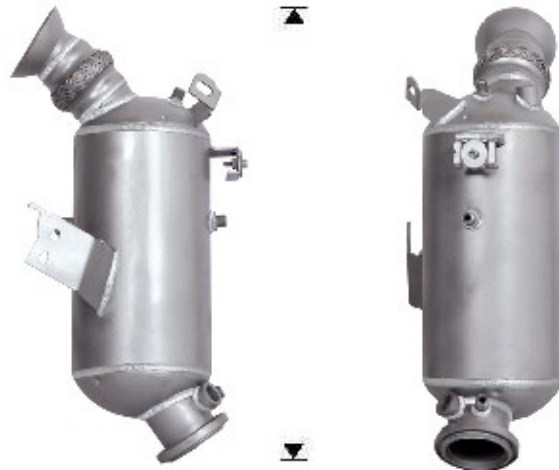

Fabrikant van **katalysatoren** en **deeltjesfilters**

NEDERLANDS ▾

MERCEDES

**FD5202**

PK1335

**OBD**

mm.  
↔

530

6.10

**Euro  
6**

Originele ref.:

2054901200, 2054908114

MERK	MODEL	DATUM
MERCEDES	C200TD 2.1TD CDI Blue TEC DPF 2143 cc 100 Kw / 136 cv 651921 (205)	10/15>5/18
MERCEDES	C220TD 2.1TD CDI Blue TEC DPF 2143 cc 120 Kw / 163 cv 651921 (205)	12/13>5/18
MERCEDES	C220TD 2.1TD CDI Blue TEC DPF 2143 cc 125 Kw / 170 cv 651921 (205)	12/13>5/18
MERCEDES	C250TD 2.1TD CDI Blue TEC DPF 2143 cc 150 Kw / 204 cv 651921 (205)	2/14>5/18
MERCEDES	C300TD 2.1TD CDI Blue TEC Hybrid DPF 2143 cc 150 Kw / 204 cv 651921 (205)	5/14>5/18

Ø 88,8 ext.

Ø 68,2 ext.