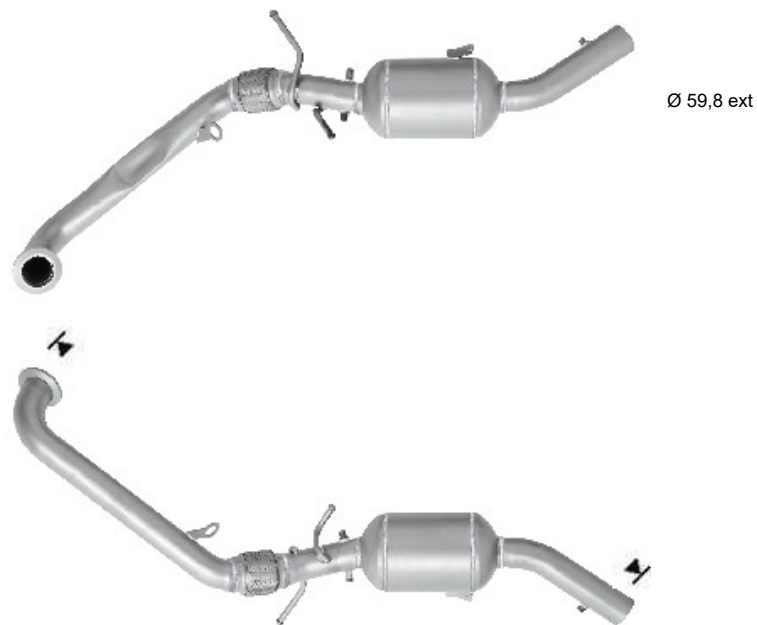

Fabrikant van **katalysatoren** en **deeltjesfilters**

NEDERLANDS ▾

MERCEDES

FD1066Q

PK814

OBD

mm.
↔

1260

8.10

Originele ref.:

1684432780, 1694900092, 1694900592, 1694900692

MERK	MODEL	DATUM
MERCEDES	A160 2.0TD CDi DPF 1991 cc 60 Kw / 82 cv 640942 (169)	7/04>12/09
MERCEDES	A180 2.0TD CDi DPF 1991 cc 80 Kw / 109 cv 640940 (169)	7/04>12/09
MERCEDES	A200 2.0TD CDi DPF 1991 cc 103 Kw / 140 cv 640941 (169)	7/04>12/09
MERCEDES	B180 2.0TD CDi DPF 1991 cc 80 Kw / 109 cv 640940 (245)	5/05>12/09
MERCEDES	B200 2.0TD CDi DPF 1991 cc 103 Kw / 140 cv 640941 (245)	5/05>12/09

Ø 91,8 ext