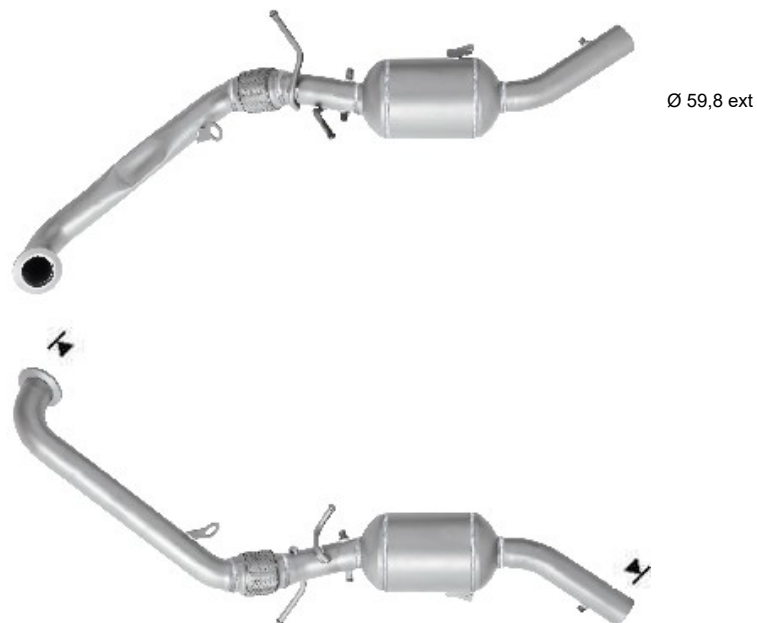

Fabrikant van **katalysatoren** en **deeltjesfilters**

NEDERLANDS ▾

MERCEDES

FD1066Q

PK814

OBD

mm.
↔

1260

8.10

Originele ref.:

1684432780, 1694900092, 1694900592, 1694900692

MERK	MODEL	DATUM
MERCEDES	A160 2.0TD CDi DPF 1991 cc 60 Kw / 82 cv 640942 (169)	7/04>12/09
MERCEDES	A180 2.0TD CDi DPF 1991 cc 80 Kw / 109 cv 640940 (169)	7/04>12/09
MERCEDES	A200 2.0TD CDi DPF 1991 cc 103 Kw / 140 cv 640941 (169)	7/04>12/09
MERCEDES	B180 2.0TD CDi DPF 1991 cc 80 Kw / 109 cv 640940 (245)	5/05>12/09
MERCEDES	B200 2.0TD CDi DPF 1991 cc 103 Kw / 140 cv 640941 (245)	5/05>12/09

Ø 91,8 ext