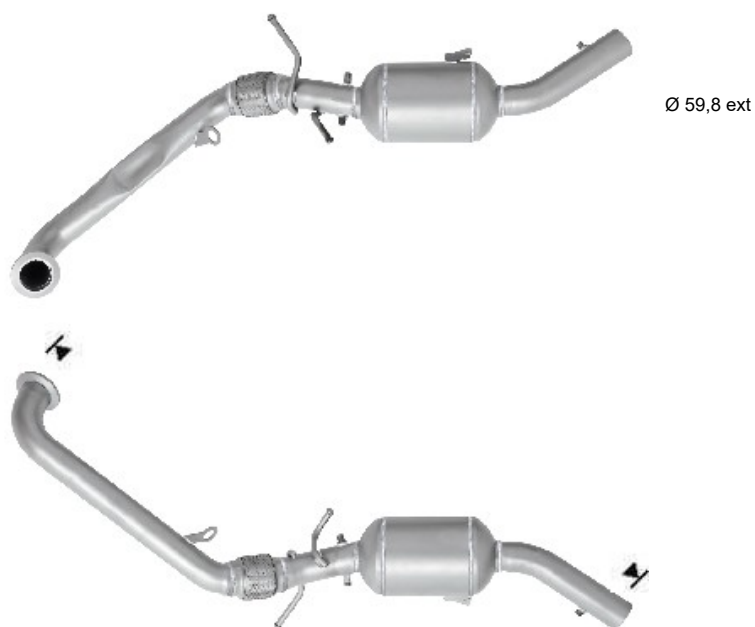

Fabrikant van **katalysatoren** en **deeltjesfilters**

NEDERLANDS ▾

MERCEDES

FD1066Q

PK814

OBD

mm.
↔

1260

8.10

Originele ref.:

1684432780, 1694900092, 1694900592, 1694900692

MERK	MODEL	DATUM
MERCEDES	A160 2.0TD CDi DPF 1991 cc 60 Kw / 82 cv 640942 (169)	7/04>12/09
MERCEDES	A180 2.0TD CDi DPF 1991 cc 80 Kw / 109 cv 640940 (169)	7/04>12/09
MERCEDES	A200 2.0TD CDi DPF 1991 cc 103 Kw / 140 cv 640941 (169)	7/04>12/09
MERCEDES	B180 2.0TD CDi DPF 1991 cc 80 Kw / 109 cv 640940 (245)	5/05>12/09
MERCEDES	B200 2.0TD CDi DPF 1991 cc 103 Kw / 140 cv 640941 (245)	5/05>12/09

Ø 91,8 ext