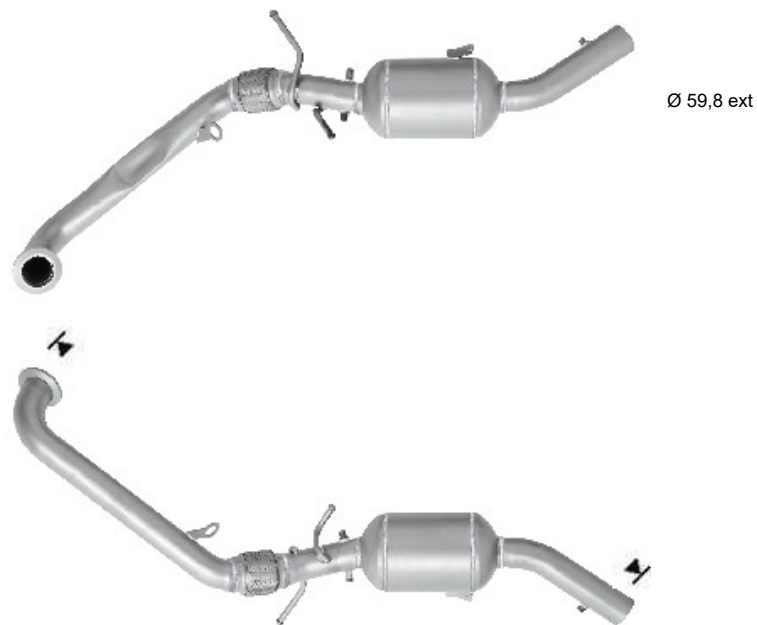

Fabrikant van **katalysatoren** en **deeltjesfilters**

NEDERLANDS ▾

MERCEDES

FD1066

PK814

OBD

mm.
↔

1260

7.20

Originele ref.:

1684432780, 1694900092, 1694900592, 1694900692

MERK	MODEL	DATUM
MERCEDES	A160 2.0TD CDi DPF 1991 cc 60 Kw / 82 cv 640942 (169)	7/04>12/09
MERCEDES	A180 2.0TD CDi DPF 1991 cc 80 Kw / 109 cv 640940 (169)	7/04>12/09
MERCEDES	A200 2.0TD CDi DPF 1991 cc 103 Kw / 140 cv 640941 (169)	7/04>12/09
MERCEDES	B180 2.0TD CDi DPF 1991 cc 80 Kw / 109 cv 640940 (245)	5/05>12/09
MERCEDES	B200 2.0TD CDi DPF 1991 cc 103 Kw / 140 cv 640941 (245)	5/05>12/09

Ø 91,8 ext