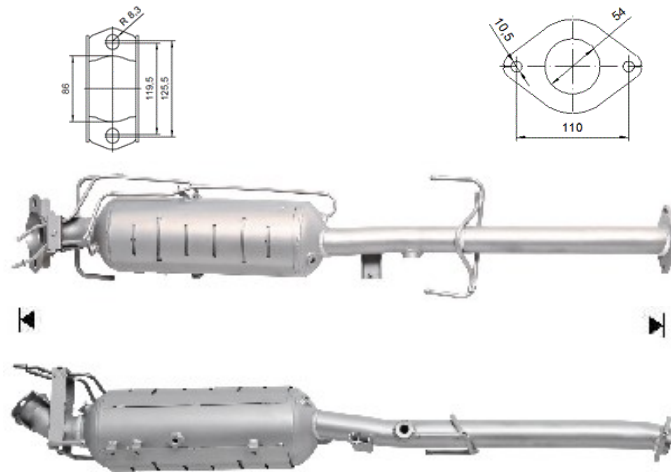

Fabrikant van **katalysatoren** en **deeltjesfilters**

NEDERLANDS ▾

MAZDA

FD5036Q

PK1249

OBD

mm.
↔

1300

11.00

Originele ref.:

R2YE2055X, R2YE2055XA, RFY82055XA

MERK	MODEL	DATUM
MAZDA	6 2.0TD DITD DPF 1998 cc 103 Kw / 140 cv MZR-CD20 (RF)	8/07>12/10
MAZDA	6 2.2TD CDVI DPF 2184 cc 92 Kw / 125 cv MZR-CD22 (R2)	1/09>11/09
MAZDA	6 2.2TD CDVI DPF 2184 cc 120 Kw / 163 cv MZR-CD22 (R2)	11/08>11/09
MAZDA	6 2.2TD CDVI DPF 2184 cc 136 Kw / 185 cv MZR-CD22 (R2)	11/08>11/09

Ø 53,5 ext