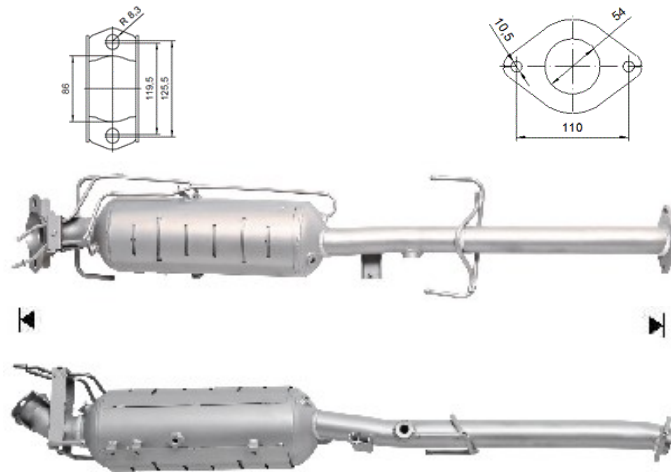

Fabrikant van **katalysatoren** en **deeltjesfilters**

NEDERLANDS ▾

MAZDA

**FD5036**

PK1249

1300

10.10

Originele ref.:

R2YE2055X, R2YE2055XA, RFY82055XA

MERK	MODEL	DATUM
MAZDA	6 2.0TD DITD DPF 1998 cc 103 Kw / 140 cv MZR-CD20 (RF)	8/07>12/10
MAZDA	<b>6 2.2TD CDVI DPF 2184 cc 92 Kw / 125 cv MZR-CD22 (R2)</b>	1/09>11/09
MAZDA	6 2.2TD CDVI DPF 2184 cc 120 Kw / 163 cv MZR-CD22 (R2)	11/08>11/09
MAZDA	6 2.2TD CDVI DPF 2184 cc 136 Kw / 185 cv MZR-CD22 (R2)	11/08>11/09

Ø 53,5 ext