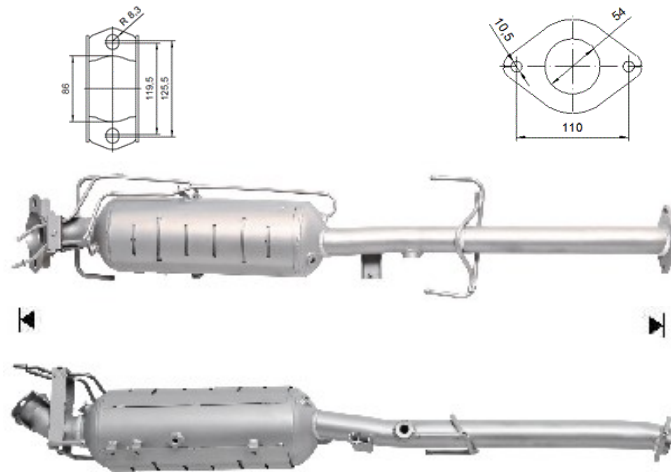

R2YE2055X, R2YE2055XA, RFY82055XA

MERK	MODEL	DATUM
MAZDA	6 2.0TD DITD DPF 1998 cc 103 Kw / 140 cv MZR-CD20 (RF)	8/07>12/10
MAZDA	6 2.2TD CDVI DPF 2184 cc 92 Kw / 125 cv MZR-CD22 (R2)	1/09>11/09
MAZDA	6 2.2TD CDVI DPF 2184 cc 120 Kw / 163 cv MZR-CD22 (R2)	11/08>11/09
MAZDA	<b>6 2.2TD CDVI DPF 2184 cc 136 Kw / 185 cv MZR-CD22 (R2)</b>	11/08>11/09

Ø 53,5 ext