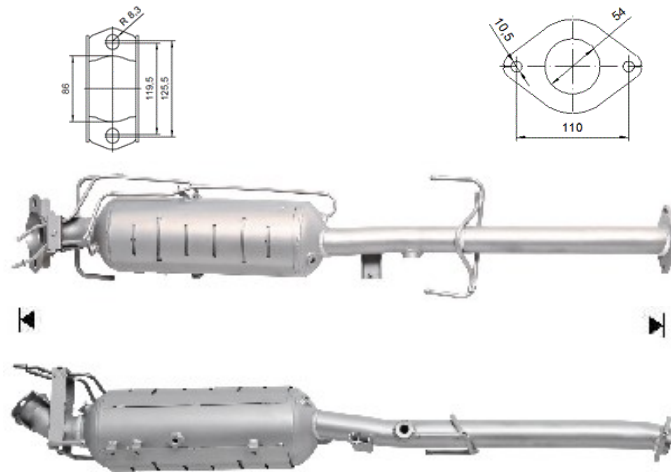

R2YE2055X, R2YE2055XA, RFY82055XA

MERK	MODEL	DATUM
MAZDA	6 2.0TD DITD DPF 1998 cc 103 Kw / 140 cv MZR-CD20 (RF)	8/07>12/10
MAZDA	6 2.2TD CDVI DPF 2184 cc 92 Kw / 125 cv MZR-CD22 (R2)	1/09>11/09
MAZDA	6 2.2TD CDVI DPF 2184 cc 120 Kw / 163 cv MZR-CD22 (R2)	11/08>11/09
MAZDA	6 2.2TD CDVI DPF 2184 cc 136 Kw / 185 cv MZR-CD22 (R2)	11/08>11/09

Ø 53,5 ext