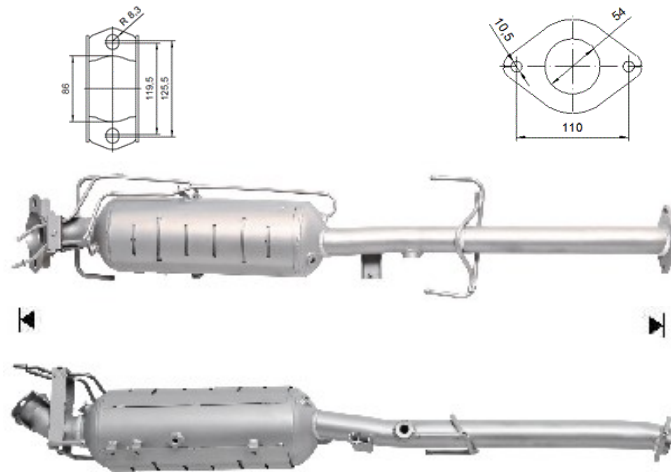

Fabrikant van **katalysatoren** en **deeltjesfilters**

NEDERLANDS ▾

MAZDA

FD5036

PK1249

1300

10.10

Originele ref.:

R2YE2055X, R2YE2055XA, RFY82055XA

MERK	MODEL	DATUM
MAZDA	6 2.0TD DITD DPF 1998 cc 103 Kw / 140 cv MZR-CD20 (RF)	8/07>12/10
MAZDA	6 2.2TD CDVI DPF 2184 cc 92 Kw / 125 cv MZR-CD22 (R2)	1/09>11/09
MAZDA	6 2.2TD CDVI DPF 2184 cc 120 Kw / 163 cv MZR-CD22 (R2)	11/08>11/09
MAZDA	6 2.2TD CDVI DPF 2184 cc 136 Kw / 185 cv MZR-CD22 (R2)	11/08>11/09

Ø 53,5 ext