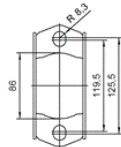

Fabrikant van **katalysatoren** en **deeltjesfilters**

NEDERLANDS ▾

MAZDA

FD5006Q

PK1028

OBD

mm.
1220

Kg.
9.55

Originele ref.:

RFY62055X, RFY62055XA

MERK	MODEL	DATUM
MAZDA	6 2.0TD DITD DPF 1998 cc 89 Kw / 121 cv MZR-CD (RF)	4/05>8/07
MAZDA	6 2.0TD DITD DPF 1998 cc 105 Kw / 143 cv MZR-CD (RF)	4/05>8/07

Ø 50,8 ext