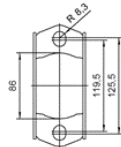

Fabrikant van **katalysatoren** en **deeltjesfilters**

NEDERLANDS ▾

MAZDA

FD5006Q

PK1028

OBD

mm.
↔

1220

9.55

Originele ref.:

RFY62055X, RFY62055XA

MERK	MODEL	DATUM
MAZDA	6 2.0TD DITD DPF 1998 cc 89 Kw / 121 cv MZR-CD (RF)	4/05>8/07
MAZDA	6 2.0TD DITD DPF 1998 cc 105 Kw / 143 cv MZR-CD (RF)	4/05>8/07

Ø 50,8 ext