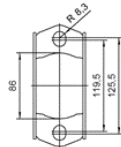

Fabrikant van **katalysatoren** en **deeltjesfilters**

NEDERLANDS ▾

MAZDA

FD5006

PK1028

OBD

mm.
↔

1220

Ø 50,8 ext