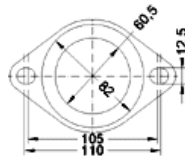

Fabrikant van **katalysatoren** en **deeltjesfilters**

NEDERLANDS ▾

MAZDA

**FD5025Q**

PK973

**OBD**

mm.  
↔

790

10.10

Originele ref.:  
RFJ52055X

MERK	MODEL	DATUM
MAZDA	3 2.0TD DPF 1998 cc 105 Kw / 143 cv RF	12/06>12/08

Ø 53,8 ext