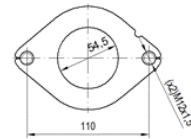

10.10

Originele ref.:  
RFJ52055X

MERK	MODEL	DATUM
MAZDA	3 2.0TD DPF 1998 cc 105 Kw / 143 cv RF	12/06>12/08

Ø 53,8 ext