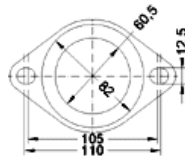

Originele ref.:
RFJ52055X

MERK	MODEL	DATUM
MAZDA	3 2.0TD DPF 1998 cc 105 Kw / 143 cv RF	12/06>12/08

Ø 53,8 ext