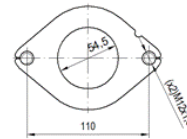

Originele ref.:
RFJ52055X

MERK	MODEL	DATUM
MAZDA	3 2.0TD DPF 1998 cc 105 Kw / 143 cv RF	12/06>12/08

Ø 53,8 ext