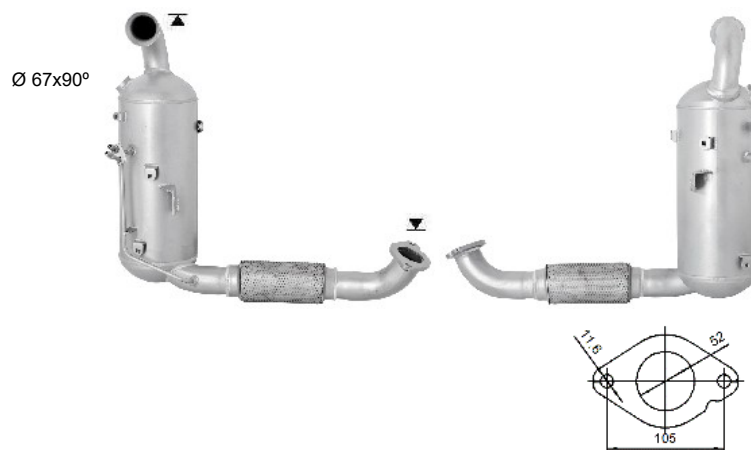

Originele ref.:

1695765, 1747482, 1749258, 1767052, 1820873, 1835639, 1846164, 1859398, 36001997, 36002106, 36050648
36050648, Y6152050X, Y6152050XA, Y6152050XB

MERK	MODEL	DATUM
FORD	C-MAX 1.6TD TDCI DPF 1560 cc 70 Kw / 95 cv T3DA, T3DB	8/10>9/12
FORD	C-MAX 1.6TD TDCI DPF 1560 cc 85 Kw / 116 cv T1DA, T1DB	8/10>9/12
FORD	FOCUS 1.6TD TDCI DPF 1560 cc 70 Kw / 95 cv T3DA, T3DB	1/11>8/12
FORD	FOCUS 1.6TD TDCI DPF 1560 cc 85 Kw / 116 cv T1DA, T1DB	1/11>8/12
FORD	GALAXY 1.6TD TDCI DPF 1560 cc 85 Kw / 116 cv T1DB	2/11>4/15
FORD	MONDEO 1.6TD TDCI DPF 1560 cc 85 Kw / 116 cv T1BA / T1BB / T1BC	2/11>12/14
FORD	S-MAX 1.6TD TDCI DPF 1560 cc 85 Kw / 116 cv T1WA / T1WB	2/11>4/15
MAZDA	3 1.6TD CD DPF 1560 cc 85 Kw / 116 cv CD16	8/10>12/13
VOLVO	C30 1.6TD DPF 1560 cc 84 Kw / 115 cv D4162T	10/10>12/12
VOLVO	S40 1.6TD DPF 1560 cc 84 Kw / 115 cv D4162T	10/10>12/12
VOLVO	S60 1.6TD DPF 1560 cc 84 Kw / 115 cv D4162T Ch > 508821	2/11>12/15
VOLVO	S80 1.6TD DPF 1560 cc 84 Kw / 115 cv D4162T Ch > 177912	4/11>12/12
VOLVO	V40 1.6TD D2 DPF 1560 cc 84 Kw / 115 cv D4162T Ch > 83146	6/12>12/15
VOLVO	V50 1.6TD DPF 1560 cc 84 Kw / 115 cv D4162T	8/10>12/12
VOLVO	V60 1.6TD TDCI DPF 1560 cc 84 Kw / 115 cv D4162T Ch > 156522	2/11>12/15
VOLVO	V70 1.6TD D2 DPF 1560 cc 84 Kw / 115 cv D4162T Ch > 285824	4/11>12/15

Ø 67x90°