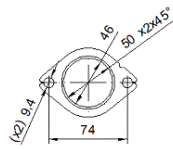

MERK	MODEL	DATUM
LAND ROVER	RANGE ROVER 3.0TD DPF 2993 cc 155 Kw / 211 cv 306DT	10/13>
LAND ROVER	RANGE ROVER SPORT 3.0TD DPF 2993 cc 155 Kw / 211 cv 306DT	7/13>
LAND ROVER	RANGE ROVER 3.0TD DPF 2993 cc 183 Kw / 249 cv 306DT	8/12>
LAND ROVER	RANGE ROVER SPORT 3.0TD DPF 2993 cc 183 Kw / 249 cv 306DT	7/13>
LAND ROVER	RANGE ROVER 3.0TD DPF 2993 cc 190 Kw / 258 cv 306DT	10/12>
LAND ROVER	RANGE ROVER SPORT 3.0TD DPF 2993 cc 190 Kw / 258 cv 306DT	7/13>
LAND ROVER	RANGE ROVER 3.0TD DPF 2993 cc 215 Kw / 292 cv 306DT	10/13>
LAND ROVER	RANGE ROVER SPORT 3.0TD DPF 2993 cc 215 Kw / 292 cv 306DT	10/13>

Ø 60x180°

Ø 69,8 ext.