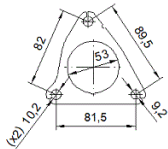

MERK	MODEL	DATUM
LAND ROVER	RANGE ROVER 3.0TD DPF 2993 cc 155 Kw / 211 cv 306DT	10/13>
LAND ROVER	RANGE ROVER SPORT 3.0TD DPF 2993 cc 155 Kw / 211 cv 306DT	7/13>
LAND ROVER	RANGE ROVER 3.0TD DPF 2993 cc 183 Kw / 249 cv 306DT	8/12>
LAND ROVER	RANGE ROVER SPORT 3.0TD DPF 2993 cc 183 Kw / 249 cv 306DT	7/13>
LAND ROVER	RANGE ROVER 3.0TD DPF 2993 cc 190 Kw / 258 cv 306DT	10/12>
LAND ROVER	RANGE ROVER SPORT 3.0TD DPF 2993 cc 190 Kw / 258 cv 306DT	7/13>
LAND ROVER	RANGE ROVER 3.0TD DPF 2993 cc 215 Kw / 292 cv 306DT	10/13>
LAND ROVER	RANGE ROVER SPORT 3.0TD DPF 2993 cc 215 Kw / 292 cv 306DT	10/13>

Ø 60x180°

Ø 69,8 ext.