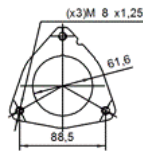

Fabrikant van **katalysatoren** en **deeltjesfilters**

NEDERLANDS ▾

FIAT, FORD

FD1046

PK1027

OBD

mm.
↔

725

▶ Ø 50,8 ext