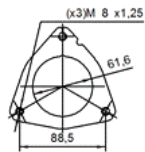

Fabrikant van **katalysatoren** en **deeltjesfilters**

NEDERLANDS ▾

FIAT

**FD5003Q**

PK1193

**OBD**

mm.  
↔

810

8.20

Originele ref.:

51770423, 51780154, 51797133, 51832669

MERK	MODEL	DATUM
FIAT	MULTIPLA 1.9TD JTD DPF 1910 cc 88 Kw / 120 cv 186A9000	1/06>5/10

Ø 51,8 ext