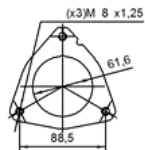

Fabrikant van **katalysatoren** en **deeltjesfilters**

NEDERLANDS ▾

FIAT

FD5003

PK1193

OBD

mm.
↔

810

7.00

Originele ref.:

51770423, 51780154, 51797133, 51832669

MERK	MODEL	DATUM
FIAT	MULTIPLA 1.9TD JTD DPF 1910 cc 88 Kw / 120 cv 186A9000	1/06>5/10

Ø 51,8 ext