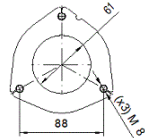

51861468, 55199689

MERK	MODEL	DATUM
ALFA ROMEO	MI-TO 1.3TD MJTD DPF 1248 cc 66 Kw / 90 cv 199A3000	9/08>12/11
FIAT	GRANDE PUNTO 1.3TD MJTD DPF 1248 cc 51 Kw / 69 cv 199B2000	7/08>12/11
FIAT	GRANDE PUNTO 1.3TD MJTD DPF 1248 cc 55 Kw / 75 cv 199A2000	10/05>12/10
FIAT	GRANDE PUNTO 1.3TD MJTD DPF 1248 cc 66 Kw / 90 cv 199A3000	10/05>12/10

Ø 50,8 ext