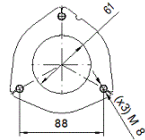

51861468, 55199689

MERK	MODEL	DATUM
ALFA ROMEO	MI-TO 1.3TD MJTD DPF 1248 cc 66 Kw / 90 cv 199A3000	9/08>12/11
FIAT	GRANDE PUNTO 1.3TD MJTD DPF 1248 cc 51 Kw / 69 cv 199B2000	7/08>12/11
FIAT	GRANDE PUNTO 1.3TD MJTD DPF 1248 cc 55 Kw / 75 cv 199A2000	10/05>12/10
FIAT	GRANDE PUNTO 1.3TD MJTD DPF 1248 cc 66 Kw / 90 cv 199A3000	10/05>12/10

Ø 50,8 ext