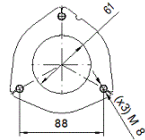

Fabrikant van **katalysatoren** en **deeltjesfilters**

NEDERLANDS ▾

ALFA ROMEO, FIAT

**FD1084**

PK1295

**OBD**

mm.  
↔

630

4.70

Originele ref.:

51861468, 55199689

MERK	MODEL	DATUM
ALFA ROMEO	MI-TO 1.3TD MJTD DPF 1248 cc 66 Kw / 90 cv 199A3000	9/08>12/11
FIAT	<b>GRANDE PUNTO 1.3TD MJTD DPF 1248 cc 51 Kw / 69 cv 199B2000</b>	7/08>12/11
FIAT	GRANDE PUNTO 1.3TD MJTD DPF 1248 cc 55 Kw / 75 cv 199A2000	10/05>12/10
FIAT	GRANDE PUNTO 1.3TD MJTD DPF 1248 cc 66 Kw / 90 cv 199A3000	10/05>12/10

Ø 50,8 ext