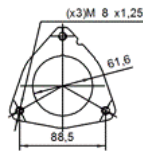

Fabrikant van **katalysatoren** en **deeltjesfilters**

NEDERLANDS ▾

FIAT, FORD

FD1046Q

PK1027

OBD

mm.
↔

725

▶ Ø 50,8 ext