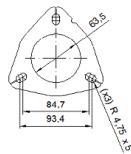

Originele ref.:

1606604680

MERK	MODEL	DATUM
CITROËN	JUMPER 2.2TD HDI DPF 2198 cc 81 Kw / 110 cv P22DTE (4HG)	10/11>
CITROËN	JUMPER 2.2TD HDI DPF 2198 cc 96 Kw / 130 cv P22DTE (4HH)	10/11>
CITROËN	JUMPER 2.2TD HDI DPF 2198 cc 110 Kw / 150 cv P22DTE (4HJ)	10/11>
PEUGEOT	BOXER 2.2TD HDI DPF 2198 cc 81 Kw / 110 cv P22DTE (4HG)	10/11>
PEUGEOT	BOXER 2.2TD HDI DPF 2198 cc 96 Kw / 130 cv P22DTE (4HH)	10/11>
PEUGEOT	BOXER 2.2TD HDI DPF 2198 cc 110 Kw / 150 cv P22DTE (4HJ)	10/11>

Ø 56,5 ext.