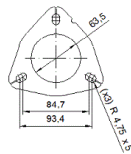

Originele ref.:
1606604680

MERK	MODEL	DATUM
CITROËN	JUMPER 2.2TD HDI DPF 2198 cc 81 Kw / 110 cv P22DTE (4HG)	10/11>
CITROËN	JUMPER 2.2TD HDI DPF 2198 cc 96 Kw / 130 cv P22DTE (4HH)	10/11>
CITROËN	JUMPER 2.2TD HDI DPF 2198 cc 110 Kw / 150 cv P22DTE (4HJ)	10/11>
PEUGEOT	BOXER 2.2TD HDI DPF 2198 cc 81 Kw / 110 cv P22DTE (4HG)	10/11>
PEUGEOT	BOXER 2.2TD HDI DPF 2198 cc 96 Kw / 130 cv P22DTE (4HH)	10/11>
PEUGEOT	BOXER 2.2TD HDI DPF 2198 cc 110 Kw / 150 cv P22DTE (4HJ)	10/11>

Ø 56,5 ext.