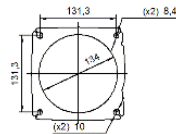

Fabrikant van **katalysatoren** en **deeltjesfilters**

NEDERLANDS ▾

CITROËN

FD1006

PK588

OBD

mm.
↔

475

Ø 80x90°