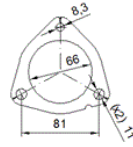

Originele ref.:

1637846280, 1647578280, 9824061080, 9829963580

MERK	MODEL	DATUM
CITROËN	C4 PICASSO 1.6i 16V GPF 1598 cc 133 Kw 181 cv EP6FADTXD (5GF)	4/18>
CITROËN	C4 SPACETOURER 1.6i 16V GPF 1598 cc 133 Kw 181 cv EP6FADTXD (5GF)	4/18>
CITROËN	C5 AIRCROSS 1.6i 16V GPF 1598 cc 133 Kw 181 cv EP6FADTXD (5GF)	11/18>
CITROËN	C5 X 1.6i 16V GPF 1598 cc 133 Kw 181 cv EP6FADTXD (5GF)	9/21>
DS	DS4 1.6i 16V GPF 1598 cc 133 Kw 181 cv EP6FADTXD (5GF)	10/21>10/22
DS	DS4 1.6i 16V GPF 1598 cc 162 Kw / 220 cv EP6FADTX (5GG)	10/21>8/22
DS	DS7 CROSSBACK 1.6i 16V GPF 1598 cc 133 Kw 181 cv EP6FADTXD (5GF)	9/17>
DS	DS7 CROSSBACK 1.6i 16V GPF 1598 cc 162 Kw / 220 cv EP6FADTX (5GG)	4/18>
DS	DS9 1.6i 16V GPF 1598 cc 162 Kw / 220 cv EP6FADTX (5GG)	9/20>3/22
OPEL	GRANDLAND X 1.6i 16V GPF 1598 cc 133 Kw 181 cv F16XHR (EP6FADTXD)	6/19>
PEUGEOT	308 1.6i 16V GPF 1598 cc 133 Kw 181 cv EP6FADTXD (5GF)	1/18>
PEUGEOT	308 1.6i 16V GPF 1598 cc 162 Kw / 220 cv EP6FADTX (5GG)	1/18>
PEUGEOT	308 1.6i 16V GPF 1598 cc 193 Kw / 262 cv EP6FADTR (EGX)	7/18>6/21
PEUGEOT	408 1.6i 16V GPF 1598 cc 133 Kw 181 cv EP6FADTXD (5GF)	12/22>
PEUGEOT	408 1.6i 16V GPF 1598 cc 193 Kw / 262 cv EP6FADTXHPE (5GG)	12/22>
PEUGEOT	508 1.6i 16V GPF 1598 cc 133 Kw 181 cv EP6FADTXD (5GF)	9/18>
PEUGEOT	508 1.6i 16V GPF 1598 cc 162 Kw / 220 cv EP6FADTX (5GG)	9/18>
PEUGEOT	3008 1.6i 16V GPF 1598 cc 133 Kw 181 cv EP6FADTXD (5GF)	7/18>
PEUGEOT	5008 1.6i 16V GPF 1598 cc 133 Kw 181 cv EP6FADTXD (5GF)	7/18>

$\text{Ø } 79 \times 90^\circ$