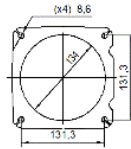

Fabrikant van **katalysatoren** en **deeltjesfilters**

NEDERLANDS ▾

CITROËN, PEUGEOT

FD1035

PK799

OBD

mm.
↔

515

5.20

Originele ref.:

1731QG, 174036

MERK	MODEL	DATUM
CITROËN	C4 2.0TD HDI DPF 1997 cc 100 Kw / 136 cv DW10BTED4/F (RHR)	7/07>
PEUGEOT	308 2.0TD HDI DPF 1997 cc 100 Kw / 136 cv DW10BTED4/F (RHR)	9/07>

Ø 70x90°