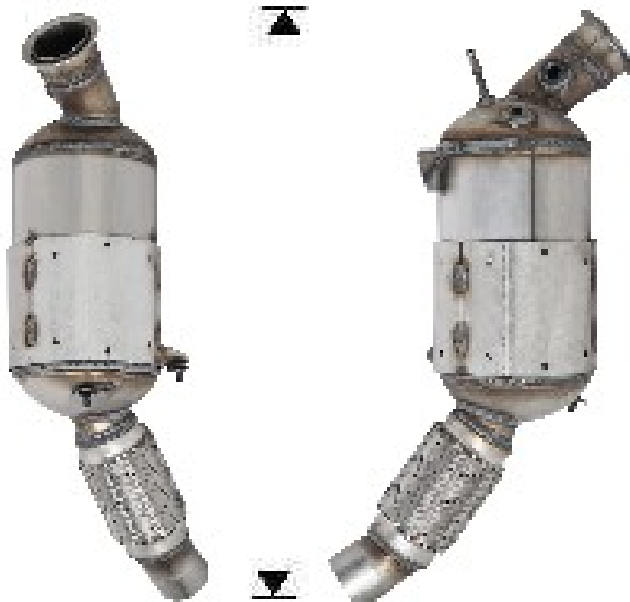

Fabrikant van **katalysatoren** en **deeltjesfilters**

NEDERLANDS ▾

BMW

FD5018Q

PK974

OBD

670

8.10

Originele ref.:

18307800704, 18307812285

MERK	MODEL	DATUM
BMW	118D 2.0TD DPF 1995 cc 105 Kw / 143 cv N47D20A, N47D20C (N47) E81, E82,	3/07>9/10
BMW	318D 2.0TD DPF 1995 cc 105 Kw / 143 cv N47D20A, N47D20C (N47) E90, E91	9/07>9/08

Ø 59,8 ext

Ø 84x140°

Ø 61 ext