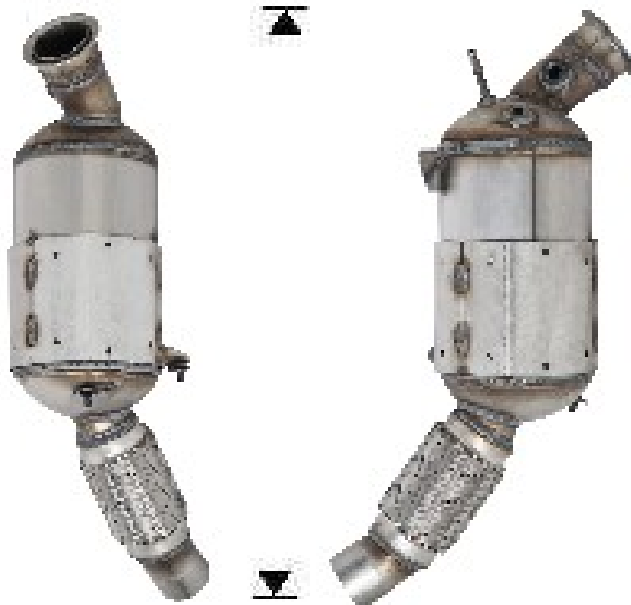

Fabrikant van **katalysatoren** en **deeltjesfilters**

NEDERLANDS ▾

BMW

FD5018

PK974

670

6.90

Originele ref.:

18307800704, 18307812285

MERK	MODEL	DATUM
BMW	118D 2.0TD DPF 1995 cc 105 Kw / 143 cv N47D20A, N47D20C (N47) E81, E82,	3/07>9/10
BMW	318D 2.0TD DPF 1995 cc 105 Kw / 143 cv N47D20A, N47D20C (N47) E90, E91	9/07>9/08

Ø 84x140°

Ø 59,8 ext

Ø 61 ext