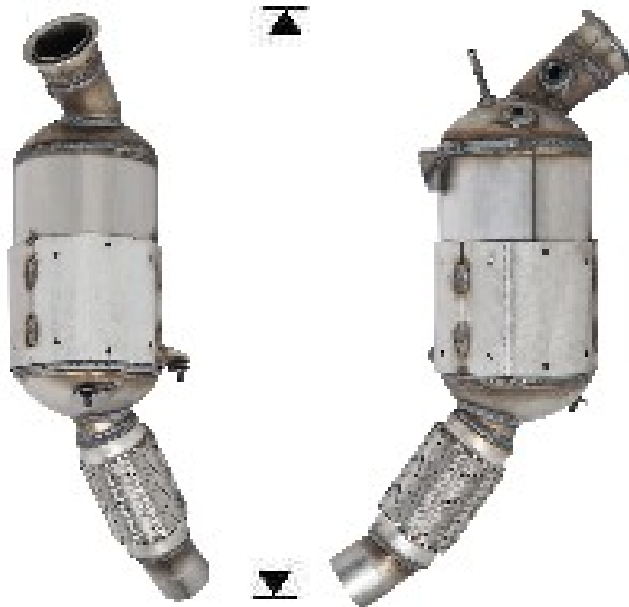

Fabrikant van **katalysatoren** en **deeltjesfilters**

NEDERLANDS ▾

BMW

FD5018Q

PK974

OBD

670

8.10

Originele ref.:

18307800704, 18307812285

MERK	MODEL	DATUM
BMW	118D 2.0TD DPF 1995 cc 105 Kw / 143 cv N47D20A, N47D20C (N47) E81, E82,	3/07>9/10
BMW	318D 2.0TD DPF 1995 cc 105 Kw / 143 cv N47D20A, N47D20C (N47) E90, E91	9/07>9/08

Ø 59,8 ext

Ø 84x140°

Ø 61 ext