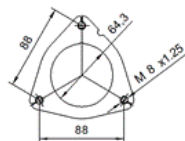

ALFA ROMEO

FD5020Q

PK1029

760

7.35

Originele ref.:

51767239, 51780158, 51786867, 51797130, 51805364, 51831548, 51832671

MERK	MODEL	DATUM
ALFA ROMEO	159 1.9TD JTDM DPF 1910 cc 85 Kw / 115 cv 937A7000 Single Pipe	7/05>2/08
ALFA ROMEO	159 1.9TD JTDM DPF 1910 cc 85 Kw / 116 cv 937A7000 Double Pipe	7/05>
ALFA ROMEO	159 1.9TD JTDM DPF 1910 cc 88 Kw / 120 cv 939A1000 Double Pipe	7/05>
ALFA ROMEO	159 1.9TD JTDM DPF 1910 cc 88 Kw / 120 cv 939A1000 Single Pipe	7/05>2/08
ALFA ROMEO	159 1.9TD JTDM DPF 1910 cc 100 Kw / 136 cv 937A8000, 939A8000 Single Pipe	7/05>2/08
ALFA ROMEO	159 1.9TD JTDM DPF 1910 cc 100 Kw / 136 cv 937A8000, 939A8000 Double Pipe	7/05>
ALFA ROMEO	159 1.9TD JTDM DPF 1910 cc 110 Kw / 150 cv 939A2000 Double Pipe	7/05>
ALFA ROMEO	159 1.9TD JTDM DPF 1910 cc 110 Kw / 150 cv 939A2000 Single Pipe	7/05>2/08
ALFA ROMEO	159 2.4TD JTDM DPF 2387 cc 147 Kw / 200 cv 939A3000 Single Pipe	7/05>2/08
ALFA ROMEO	159 2.4TD JTDM DPF 2387 cc 147 Kw / 200 cv 939A3000 Double Pipe	7/05>
ALFA ROMEO	159 2.4TD JTDM DPF 2387 cc 154 Kw / 210 cv 939A9000 Single Pipe	5/07>2/08
ALFA ROMEO	BRERA 2.4TD JTDM DPF 2387 cc 147 Kw / 200 cv 939A3000 Single Pipe	1/06>10/10
ALFA ROMEO	BRERA 2.4TD JTDM DPF 2387 cc 147 Kw / 200 cv 939A3000 Double Pipe	7/06>
ALFA ROMEO	BRERA 2.4TD JTDM DPF 2387 cc 154 Kw / 210 cv 939A9000 Single Pipe	4/07>10/10
ALFA ROMEO	SPIDER 2.4TD JTDM DPF 2387 cc 147 Kw / 200 cv 939A3000 Single Pipe	2/07>9/10
ALFA ROMEO	SPIDER 2.4TD JTDM DPF 2387 cc 147 Kw / 200 cv 939A3000 Double Pipe	11/06>10/10

Ø 54,8 ext