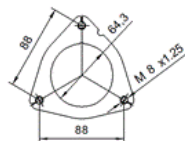

51767239, 51780158, 51786867, 51797130, 51805364, 51831548, 51832671

MERK	MODEL	DATUM
ALFA ROMEO	159 1.9TD JTDM DPF 1910 cc 85 Kw / 115 cv 937A7000 Single Pipe	7/05>2/08
ALFA ROMEO	159 1.9TD JTDM DPF 1910 cc 85 Kw / 116 cv 937A7000 Double Pipe	7/05>
ALFA ROMEO	159 1.9TD JTDM DPF 1910 cc 88 Kw / 120 cv 939A1000 Double Pipe	7/05>
ALFA ROMEO	159 1.9TD JTDM DPF 1910 cc 88 Kw / 120 cv 939A1000 Single Pipe	7/05>2/08
ALFA ROMEO	159 1.9TD JTDM DPF 1910 cc 100 Kw / 136 cv 937A8000, 939A8000 Single Pipe	7/05>2/08
ALFA ROMEO	159 1.9TD JTDM DPF 1910 cc 100 Kw / 136 cv 937A8000, 939A8000 Double Pipe	7/05>
ALFA ROMEO	159 1.9TD JTDM DPF 1910 cc 110 Kw / 150 cv 939A2000 Double Pipe	7/05>
ALFA ROMEO	159 1.9TD JTDM DPF 1910 cc 110 Kw / 150 cv 939A2000 Single Pipe	7/05>2/08
ALFA ROMEO	159 2.4TD JTDM DPF 2387 cc 147 Kw / 200 cv 939A3000 Single Pipe	7/05>2/08
ALFA ROMEO	159 2.4TD JTDM DPF 2387 cc 147 Kw / 200 cv 939A3000 Double Pipe	7/05>
ALFA ROMEO	159 2.4TD JTDM DPF 2387 cc 154 Kw / 210 cv 939A9000 Single Pipe	5/07>2/08
ALFA ROMEO	BRERA 2.4TD JTDM DPF 2387 cc 147 Kw / 200 cv 939A3000 Single Pipe	1/06>10/10
ALFA ROMEO	BRERA 2.4TD JTDM DPF 2387 cc 147 Kw / 200 cv 939A3000 Double Pipe	7/06>
ALFA ROMEO	BRERA 2.4TD JTDM DPF 2387 cc 154 Kw / 210 cv 939A9000 Single Pipe	4/07>10/10
ALFA ROMEO	SPIDER 2.4TD JTDM DPF 2387 cc 147 Kw / 200 cv 939A3000 Single Pipe	2/07>9/10
ALFA ROMEO	SPIDER 2.4TD JTDM DPF 2387 cc 147 Kw / 200 cv 939A3000 Double Pipe	11/06>10/10

Ø 54,8 ext