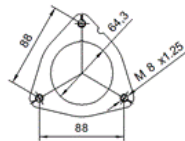

ALFA ROMEO

FD5020Q

PK1029

760

7.35

Originele ref.:

51767239, 51780158, 51786867, 51797130, 51805364, 51831548, 51832671

MERK	MODEL	DATUM
ALFA ROMEO	159 1.9TD JTDM DPF 1910 cc 85 Kw / 115 cv 937A7000 Single Pipe	7/05>2/08
ALFA ROMEO	159 1.9TD JTDM DPF 1910 cc 85 Kw / 116 cv 937A7000 Double Pipe	7/05>
ALFA ROMEO	159 1.9TD JTDM DPF 1910 cc 88 Kw / 120 cv 939A1000 Double Pipe	7/05>
ALFA ROMEO	159 1.9TD JTDM DPF 1910 cc 88 Kw / 120 cv 939A1000 Single Pipe	7/05>2/08
ALFA ROMEO	159 1.9TD JTDM DPF 1910 cc 100 Kw / 136 cv 937A8000, 939A8000 Single Pipe	7/05>2/08
ALFA ROMEO	159 1.9TD JTDM DPF 1910 cc 100 Kw / 136 cv 937A8000, 939A8000 Double Pipe	7/05>
ALFA ROMEO	159 1.9TD JTDM DPF 1910 cc 110 Kw / 150 cv 939A2000 Double Pipe	7/05>
ALFA ROMEO	159 1.9TD JTDM DPF 1910 cc 110 Kw / 150 cv 939A2000 Single Pipe	7/05>2/08
ALFA ROMEO	159 2.4TD JTDM DPF 2387 cc 147 Kw / 200 cv 939A3000 Single Pipe	7/05>2/08
ALFA ROMEO	159 2.4TD JTDM DPF 2387 cc 147 Kw / 200 cv 939A3000 Double Pipe	7/05>
ALFA ROMEO	159 2.4TD JTDM DPF 2387 cc 154 Kw / 210 cv 939A9000 Single Pipe	5/07>2/08
ALFA ROMEO	BRERA 2.4TD JTDM DPF 2387 cc 147 Kw / 200 cv 939A3000 Single Pipe	1/06>10/10
ALFA ROMEO	BRERA 2.4TD JTDM DPF 2387 cc 147 Kw / 200 cv 939A3000 Double Pipe	7/06>
ALFA ROMEO	BRERA 2.4TD JTDM DPF 2387 cc 154 Kw / 210 cv 939A9000 Single Pipe	4/07>10/10
ALFA ROMEO	SPIDER 2.4TD JTDM DPF 2387 cc 147 Kw / 200 cv 939A3000 Single Pipe	2/07>9/10
ALFA ROMEO	SPIDER 2.4TD JTDM DPF 2387 cc 147 Kw / 200 cv 939A3000 Double Pipe	11/06>10/10

Ø 54,8 ext