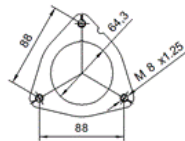

51767239, 51780158, 51786867, 51797130, 51805364, 51831548, 51832671

MERK	MODEL	DATUM
ALFA ROMEO	159 1.9TD JTDM DPF 1910 cc 85 Kw / 115 cv 937A7000 Single Pipe	7/05>2/08
ALFA ROMEO	159 1.9TD JTDM DPF 1910 cc 85 Kw / 116 cv 937A7000 Double Pipe	7/05>
ALFA ROMEO	159 1.9TD JTDM DPF 1910 cc 88 Kw / 120 cv 939A1000 Double Pipe	7/05>
ALFA ROMEO	159 1.9TD JTDM DPF 1910 cc 88 Kw / 120 cv 939A1000 Single Pipe	7/05>2/08
ALFA ROMEO	159 1.9TD JTDM DPF 1910 cc 100 Kw / 136 cv 937A8000, 939A8000 Single Pipe	7/05>2/08
ALFA ROMEO	159 1.9TD JTDM DPF 1910 cc 100 Kw / 136 cv 937A8000, 939A8000 Double Pipe	7/05>
ALFA ROMEO	159 1.9TD JTDM DPF 1910 cc 110 Kw / 150 cv 939A2000 Double Pipe	7/05>
ALFA ROMEO	159 1.9TD JTDM DPF 1910 cc 110 Kw / 150 cv 939A2000 Single Pipe	7/05>2/08
ALFA ROMEO	159 2.4TD JTDM DPF 2387 cc 147 Kw / 200 cv 939A3000 Single Pipe	7/05>2/08
ALFA ROMEO	159 2.4TD JTDM DPF 2387 cc 147 Kw / 200 cv 939A3000 Double Pipe	7/05>
ALFA ROMEO	159 2.4TD JTDM DPF 2387 cc 154 Kw / 210 cv 939A9000 Single Pipe	5/07>2/08
ALFA ROMEO	BRERA 2.4TD JTDM DPF 2387 cc 147 Kw / 200 cv 939A3000 Single Pipe	1/06>10/10
ALFA ROMEO	BRERA 2.4TD JTDM DPF 2387 cc 147 Kw / 200 cv 939A3000 Double Pipe	7/06>
ALFA ROMEO	BRERA 2.4TD JTDM DPF 2387 cc 154 Kw / 210 cv 939A9000 Single Pipe	4/07>10/10
ALFA ROMEO	SPIDER 2.4TD JTDM DPF 2387 cc 147 Kw / 200 cv 939A3000 Single Pipe	2/07>9/10
ALFA ROMEO	SPIDER 2.4TD JTDM DPF 2387 cc 147 Kw / 200 cv 939A3000 Double Pipe	11/06>10/10

Ø 54,8 ext