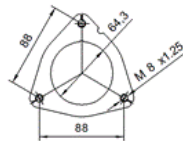

51767239, 51780158, 51786867, 51797130, 51805364, 51831548, 51832671

MERK	MODEL	DATUM
ALFA ROMEO	159 1.9TD JTDM DPF 1910 cc 85 Kw / 115 cv 937A7000 Single Pipe	7/05>2/08
ALFA ROMEO	159 1.9TD JTDM DPF 1910 cc 85 Kw / 116 cv 937A7000 Double Pipe	7/05>
ALFA ROMEO	159 1.9TD JTDM DPF 1910 cc 88 Kw / 120 cv 939A1000 Double Pipe	7/05>
ALFA ROMEO	159 1.9TD JTDM DPF 1910 cc 88 Kw / 120 cv 939A1000 Single Pipe	7/05>2/08
ALFA ROMEO	159 1.9TD JTDM DPF 1910 cc 100 Kw / 136 cv 937A8000, 939A8000 Single Pipe	7/05>2/08
ALFA ROMEO	159 1.9TD JTDM DPF 1910 cc 100 Kw / 136 cv 937A8000, 939A8000 Double Pipe	7/05>
ALFA ROMEO	159 1.9TD JTDM DPF 1910 cc 110 Kw / 150 cv 939A2000 Double Pipe	7/05>
ALFA ROMEO	159 1.9TD JTDM DPF 1910 cc 110 Kw / 150 cv 939A2000 Single Pipe	7/05>2/08
ALFA ROMEO	159 2.4TD JTDM DPF 2387 cc 147 Kw / 200 cv 939A3000 Single Pipe	7/05>2/08
ALFA ROMEO	159 2.4TD JTDM DPF 2387 cc 147 Kw / 200 cv 939A3000 Double Pipe	7/05>
ALFA ROMEO	159 2.4TD JTDM DPF 2387 cc 154 Kw / 210 cv 939A9000 Single Pipe	5/07>2/08
ALFA ROMEO	BRERA 2.4TD JTDM DPF 2387 cc 147 Kw / 200 cv 939A3000 Single Pipe	1/06>10/10
ALFA ROMEO	BRERA 2.4TD JTDM DPF 2387 cc 147 Kw / 200 cv 939A3000 Double Pipe	7/06>
ALFA ROMEO	BRERA 2.4TD JTDM DPF 2387 cc 154 Kw / 210 cv 939A9000 Single Pipe	4/07>10/10
ALFA ROMEO	SPIDER 2.4TD JTDM DPF 2387 cc 147 Kw / 200 cv 939A3000 Single Pipe	2/07>9/10
ALFA ROMEO	SPIDER 2.4TD JTDM DPF 2387 cc 147 Kw / 200 cv 939A3000 Double Pipe	11/06>10/10

Ø 54,8 ext