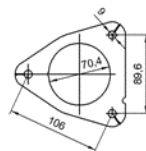

MARQUE	MODÈLE	DATE
VOLKSWAGEN	TOUAREG 2.5TDI 4WD DPF 2460 cc 120 Kw / 163 cv BPD	1/06>5/10
VOLKSWAGEN	TOUAREG 2.5TDI 4WD DPF 2460 cc 128 Kw / 174 cv BPE	1/06>5/10

Ø 77x140°

Ø 55 ext