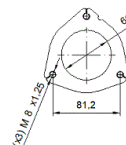

Réf. Original.:

7N0253053BX

MARQUE	MODÈLE	DATE
SEAT	ALHAMBRA 2.0TDI DPF 1968 cc 85 Kw / 116 cv CFFE	5/11>
SEAT	ALHAMBRA 2.0TDI DPF 1968 cc 100 Kw / 136 cv CFFA	6/10>
SEAT	ALHAMBRA 2.0TDI DPF 1968 cc 103 Kw / 140 cv CFFB	6/10>
SEAT	ALHAMBRA 2.0TDI DPF 1968 cc 125 Kw / 170 cv CFGB	6/10>
SEAT	ALHAMBRA 2.0TDI DPF 1968 cc 130 Kw / 177 cv CFGC	11/12>
<b>VOLKSWAGEN</b>	SHARAN 2.0TDI DPF 1968 cc 85 Kw / 116 cv CFFE	11/10>
<b>VOLKSWAGEN</b>	<b>SHARAN 2.0TDI DPF 1968 cc 100 Kw / 136 cv CFFA</b>	6/10>
<b>VOLKSWAGEN</b>	SHARAN 2.0TDI DPF 1968 cc 103 Kw / 140 cv CFFB	6/10>
<b>VOLKSWAGEN</b>	SHARAN 2.0TDI DPF 1968 cc 125 Kw / 170 cv CFGB	6/10>
<b>VOLKSWAGEN</b>	SHARAN 2.0TDI DPF 1968 cc 130 Kw / 177 cv CFGC	1/13>

Ø 54,8 ext

Ø 77x140°