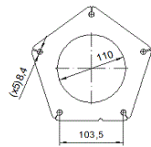

7M3254800C

MARQUE	MODÈLE	DATE
SEAT	ALHAMBRA 2.0TDI DPF 1968 cc 103 Kw / 140 cv BRT	6/05>3/10
VOLKSWAGEN	SHARAN 2.0TDI DPF 1968 cc 100 Kw / 136 cv BVH	11/05>3/10
VOLKSWAGEN	SHARAN 2.0TDI DPF 1968 cc 103 Kw / 140 cv BRT	11/05>3/10

Ø 54,8 ext